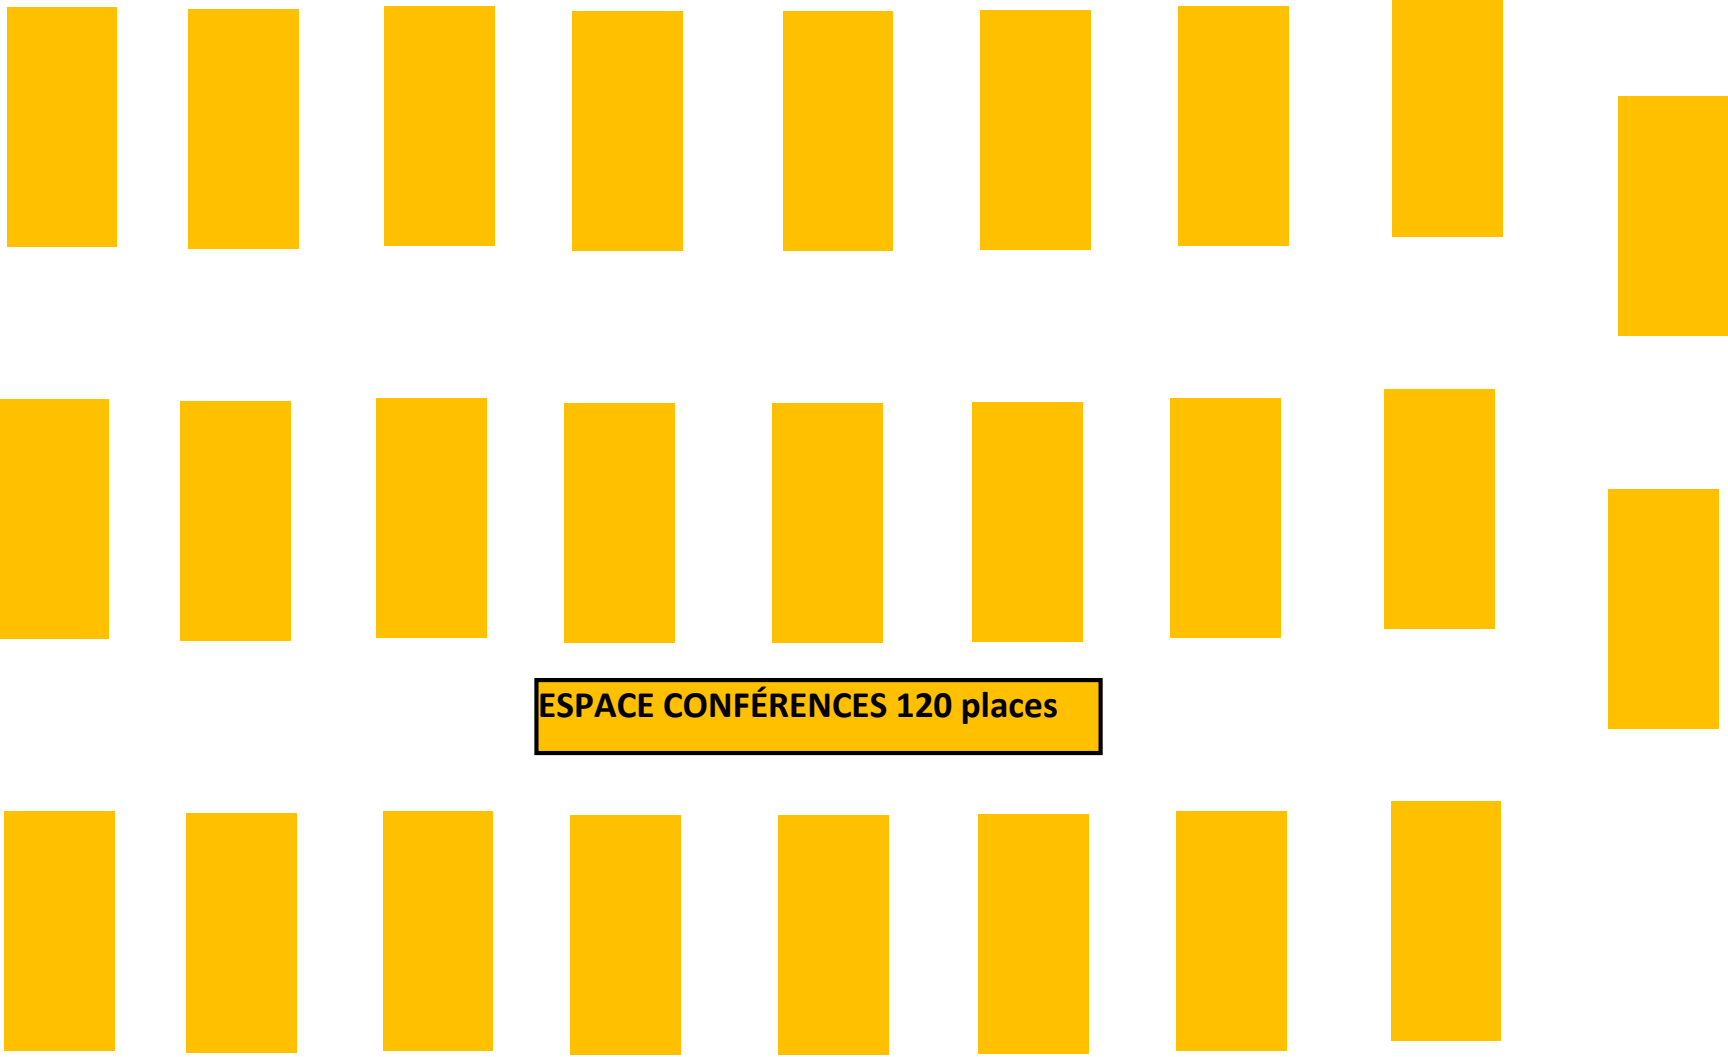

Scène

ESPACE CONFÉRENCES 120 places

18 21

15

CAFFIX 19 20

Bar / cocktail

Accueil et entrée

12

11

10

1 2 3

4 5 6

ESPACE EXPOSANTS

7 8 9

14

13

17

16

Entrée

BUFFET